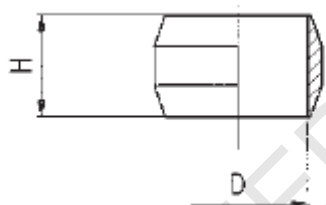

## ТЕХНИЧЕСКА ХАРАКТЕРИСТИКА

**10740**  
OGIVA OTTONE - BRASS OLIVE

#### Характеристики:

D	H	Conf. Pack.
6	6.5	50
8	6.5	50
10	7.5	50
12	8	50
15	9	25
18	10	25

размери

бр.опаковка